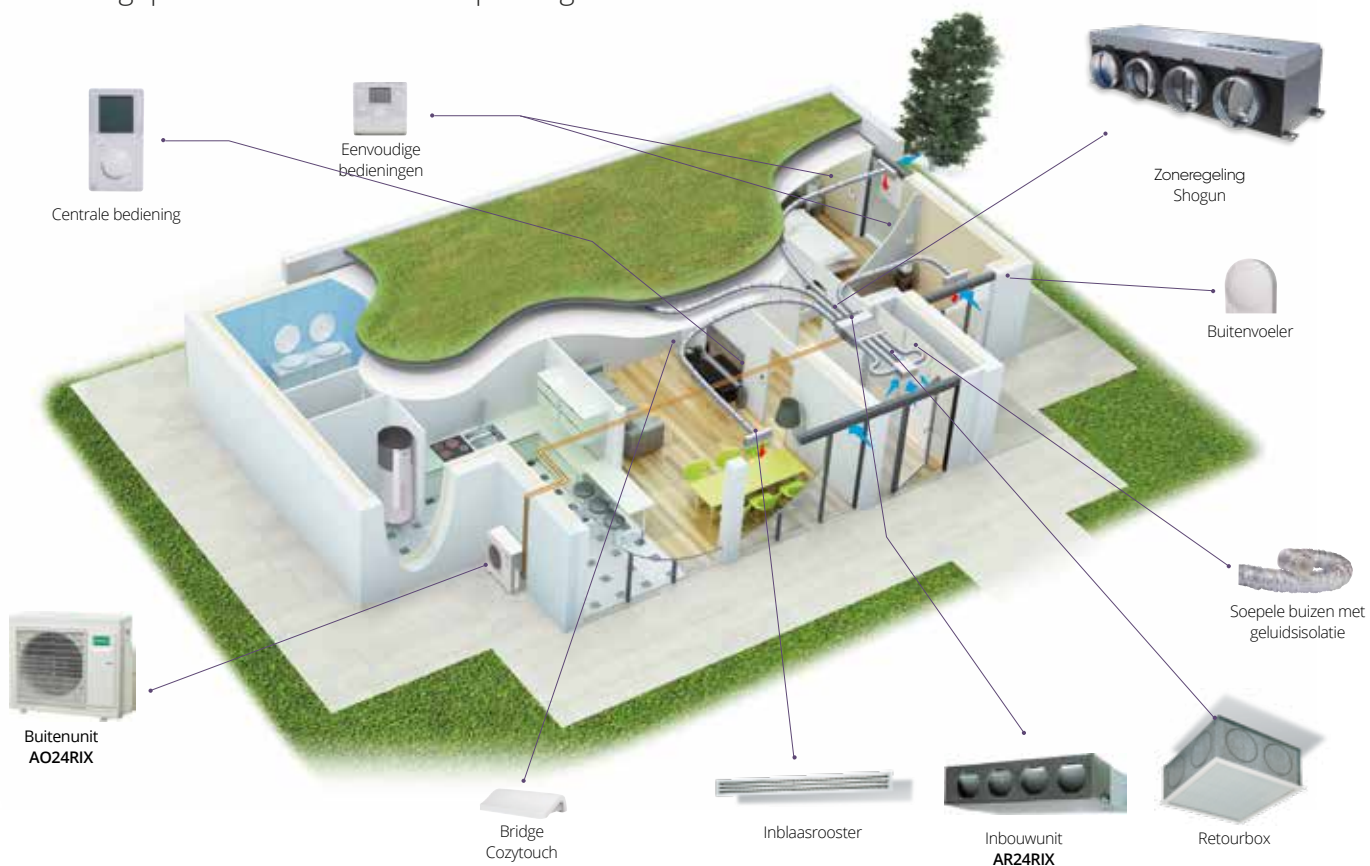

Eenvoudige bedieningen

- Noodzakelijk wanneer het systeem meer dan 5 zones bevat.
- Voorzie één bediening per extra zone.
- Verkrijgbaar met 24V bekabelde voeding of op batterijen (2 x AAA).

	TYPE	AANTAL AANSLUITINGEN EN Ø (mm)	H x L x B (mm)	CODE
	Shogun ZC 160 S2	2 x 160	300 x 881 x 497	SG 160 S2
	Shogun ZC 160 S3	3 x 160	300 x 881 x 497	SG 160 S3
	Shogun ZC 160 S4	3 x 160 / 1 x 200	300 x 1 230 x 447	SG 160 S4
	Shogun ZC 200 S4	4 x 200	300 x 1 230 x 447	SG 200 S4
	Shogun ZC 200 S5	5 x 200	300 x 1 500 x 447	SG 200 S5
	Shogun ZC 160 S5	4 x 160 / 1 x 200	300 x 1 500 x 447	SG 160 S5

Maakt bediening tot 5 zones mogelijk. Verkrijgbaar in 24V bedrade voeding of op batterijen.

TYPE	CODE
Interface Shogun R410A	UTY-FSC

TYPE	Ø AANSLUITING (mm)	H x L x B (mm)	CODE
Zone Plus 160/200	160 en/of 200	295 x 590 x 400	ZC Zone+

1 enkel artikel voor kanaalinstallaties met ø 160 en ø 200.

TYPE	TYPE VOEDING	CODE
Bedrade eenvoudige bediening	Bedraad 24V	UTY-EDB
Eenvoudige bediening op batterijen	Batterijen (2 x AAA)	UTY-EBB

Een compleet systeem dat perfect is
aangepast aan residentiële toepassingen